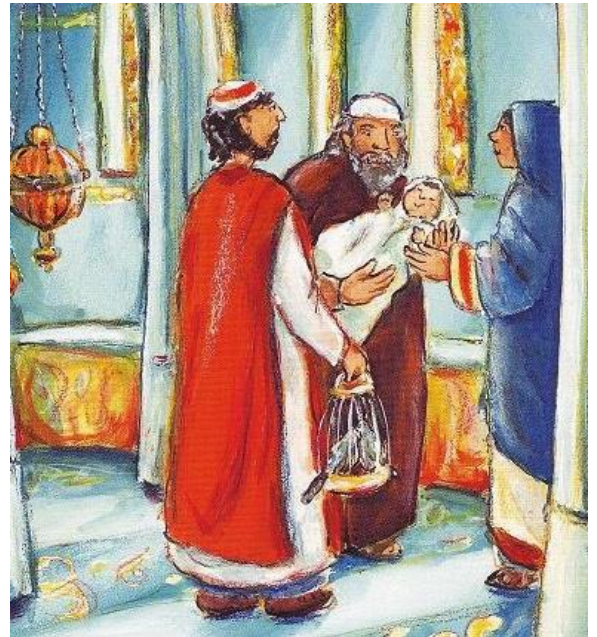

Diakon Hans-Jürgen Benner

Darstellung des Herrn – Maria Lichtmess

In Jerusalem lebte damals ein Mann namens Simeon. Er war gerecht und fromm und wartete auf die Rettung Israels, und der Heilige Geist ruhte auf ihm. Vom Heiligen Geist war ihm offenbart worden, er werde den Tod nicht schauen, ehe er den Messias des Herrn gesehen habe. Jetzt wurde er vom Geist in den Tempel geführt; und als

die Eltern Jesus hereinbrachten, um zu erfüllen, was nach dem Gesetz üblich war, nahm Simeon das Kind in seine Arme und pries Gott mit den Worten: Nun lässt du, Herr, deinen Knecht, wie du gesagt hast, in Frieden scheiden.